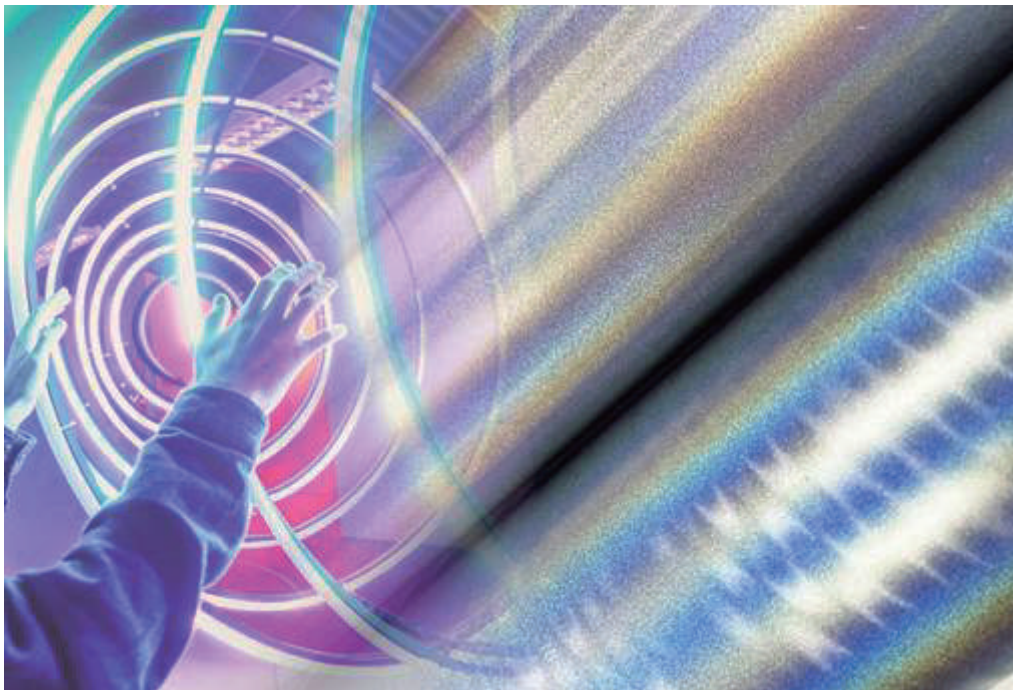

隨著元宇宙未來時代的來臨，
虛擬跟現實之間的轉換，早已不是平白無端得幻想。

透過光的遷移產生折射，
讓人們看到不一樣的顏色。

千變萬化的色彩同時出現在皮料上，
結合金屬效果與光線的扭曲
科幻的絢麗感從虛擬世界跑到現實場景了~

三芳的表面效果科技,讓虛幻成真，實現對未來的想像

讓我們來看看24SS-S2407 的表面效果~~

SS24色卡資訊:

<https://search.sanfang.com/product/%E5%9E%8B%E9%8C%84/ss24/s2407>